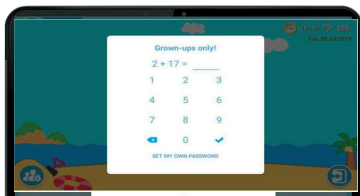

Gebruik WiFi

Schakel WiFi in en maak verbinding

Internetregister

Er is nog geen netwerk verbinding. Stel uw netwerk in door op WiFi-instelling te klikken

Internetregister

Klik op de knop "vastleggen" om de "iWaw Kids-softwareactivering" te vol tooi en.

Kids Desktop- startpagina

Kinderslot

Kinderen kunnen het kinder bureaublad niet verlaten zonder dat de ouders het wachtwoord invoeren

Ouderlijk toezicht

Ga terug naar ouderlijk toezicht en klik op Toepassing om de toepassings-bepaalde interface te openen

Apps filteren

Ouders kunnen apps selecteren die worden weergegeven op het kinderbureaublad

Kinderbureaublad

Apps worden alleen weergegeven op het kinderbureaublad wanneer ouders apps of games selecteren in de applicati interface