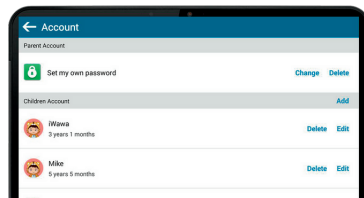

Apps filteren

Ouders kunnen apps selecteren die worden weergegeven op het kinderbureaublad

Kinderbureaublad

Apps worden alleen weergegeven op het kinderbureaublad wanneer ouders apps of games selecteren in de applicati interface

Media inhoud

Ouders kunnen specifieke mediabestanden voor kinderen maken. Kinderen kunnen genieten van hun eigen muziek, foto's en video's

Veilig surfen op het web

Ouders kunnen ook toegang tot de juiste websites voor kinderen creëren om te bezoeken

Ondersteuning voor meerdere accounts

Ieder kind kan zijn eigen account hebben en er kan onderscheiden worden wat ze spelen

Veilig surfen op het web

Ouders kunnen ook toegang tot de juiste websites voor kinderen creëren om te bezoeken

Ondersteuning voor meerdere accounts

Ieder kind kan zijn eigen account hebben en er kan onderscheiden worden wat ze spelen

Te bedienen op afstand

Ouders kunnen het tabblad op afstand bedienen vanaf hun mobiele telefoon