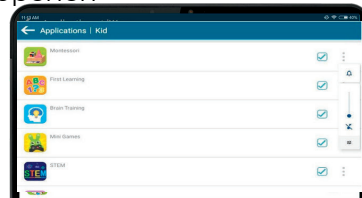

Gebruik WiFi

Schakel WiFi in en maak verbinding

Internetregister

Er is nog geen netwerk verbinding. Stel uw netwerk in door op WiFi-instelling te klikken

Internetregister

Klik op de knop "vastleggen" om de "iWaw Kids-softwareactivering" te vol tooi en.

Kids Desktop- startpagina

Kinderslot

Kinderen kunnen het kinder bureaublad niet verlaten zonder dat de ouders het wachtwoord invoeren

Ouderlijk toezicht

Ga terug naar ouderlijk toezicht en klik op Toepassing om de toepassings-bepaalde interface te openen

Apps filteren

Ouders kunnen apps selecteren die worden weergegeven op het kinderbureaublad

Kinderbureaublad

Apps worden alleen weergegeven op het kinderbureaublad wanneer ouders apps of games selecteren in de applicati interface