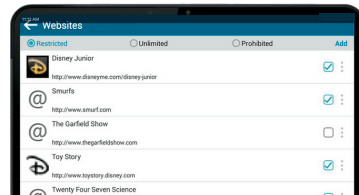

Apps filteren

Ouders kunnen apps selecteren die worden weergegeven op het kinderbureaublad

Kinderbureaublad

Apps worden alleen weergegeven op het kinderbureaublad wanneer ouders apps of games selecteren in de applicati interface

Media inhoud

Ouders kunnen specifieke mediabestanden voor kinderen maken. Kinderen kunnen genieten van hun eigen muziek, foto's en video's

Veilig surfen op het web

Ouders kunnen ook toegang tot de juiste websites voor kinderen creëren om te bezoeken