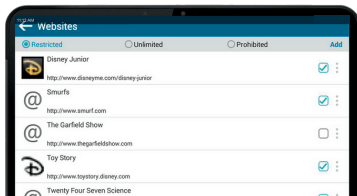

Apps filteren

Ouders kunnen apps selecteren die worden weergegeven op het kinderbureaublad

Kinderbureaublad

Apps worden alleen weergegeven op het kinderbureaublad wanneer ouders apps of games selecteren in de applicati interface

Media inhoud

Ouders kunnen specifieke mediabestanden voor kinderen maken. Kinderen kunnen genieten van hun eigen muziek, foto's en video's

Veilig surfen op het web

Ouders kunnen ook toegang tot de juiste websites voor kinderen creëren om te bezoeken

Ondersteuning voor meerdere accounts

Ieder kind kan zijn eigen account hebben en er kan onderscheiden worden wat ze spelen

Veilig surfen op het web

Ouders kunnen ook toegang tot de juiste websites voor kinderen creëren om te bezoeken