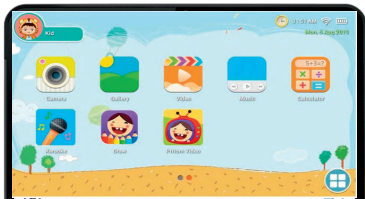

Gebruik WiFi

Schakel WiFi in en maak verbinding

Internetregister

Er is nog geen netwerk verbinding. Stel uw netwerk in door op WiFi-instelling te klikken

Internetregister

Klik op de knop "vastleggen" om de "iWaw Kids-softwareactivering" te vol tooi en.

Kids Desktop- startpagina

Kinderslot

Kinderen kunnen het kinder bureaublad niet verlaten zonder dat de ouders het wachtwoord invoeren

Ouderlijk toezicht

Ga terug naar ouderlijk toezicht en klik op Toepassing om de toepassings-bepaalde interface te openen

Apps filteren

Ouders kunnen apps selecteren die worden weergegeven op het kinderbureaublad

Kinderbureaublad

Apps worden alleen weergegeven op het kinderbureaublad wanneer ouders apps of games selecteren in de applicati interface

Media inhoud

Ouders kunnen specifieke mediabestanden voor kinderen maken. Kinderen kunnen genieten van hun eigen muziek, foto's en video's

Veilig surfen op het web

Ouders kunnen ook toegang tot de juiste websites voor kinderen creëren om te bezoeken