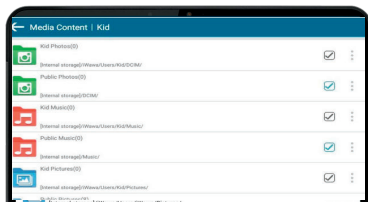

Apps filteren

Ouders kunnen apps selecteren die worden weergegeven op het kinderbureaublad

Kinderbureaublad

Apps worden alleen weergegeven op het kinderbureaublad wanneer ouders apps of games selecteren in de applicati interface

Media inhoud

Ouders kunnen specifieke mediabestanden voor kinderen maken. Kinderen kunnen genieten van hun eigen muziek, foto's en video's

Veilig surfen op het web

Ouders kunnen ook toegang tot de juiste websites voor kinderen creëren om te bezoeken