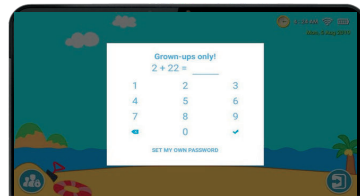

Ondersteuning voor meerdere accounts

Ieder kind kan zijn eigen account hebben en er kan onderscheiden worden wat ze spelen

Veilig surfen op het web

Ouders kunnen ook toegang tot de juiste websites voor kinderen creëren om te bezoeken

Ondersteuning voor meerdere accounts

Ieder kind kan zijn eigen account hebben en er kan onderscheiden worden wat ze spelen

Te bedienen op afstand

Ouders kunnen het tabblad op afstand bedienen vanaf hun mobiele telefoon

Ouderlijk bureaublad

OPMERKING: Op de tablet zijn vooraf geïnstalleerde games en software voor kinderen geïnstalleerd. Als u andere apps van onbekende bronnen downloadt en installeert nadat u de kinderinterface hebt verlaten, kunnen we de compatibiliteit van de toepassing, evenals de ervaring en stabiliteit van het product niet garanderen.