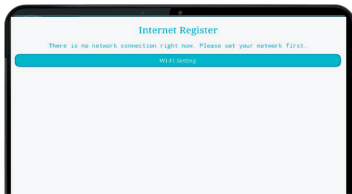

Opstarten & klik op iWawa Kids om de software te starten

Activeer de software

U moet de volgende machtigingen toestaan door OK te selecteren

Activeer de software

Geef iWawa toegang tot foto's, media en bestanden op uw apparaat

Gebruik WiFi

Schakel WiFi in en maak verbinding

Internetregister

Er is nog geen netwerk verbinding. Stel uw netwerk in door op WiFi-instelling te klikken

Internetregister

Klik op de knop "vastleggen" om de "iWaw Kids-softwareactivering" te vol tooi en.