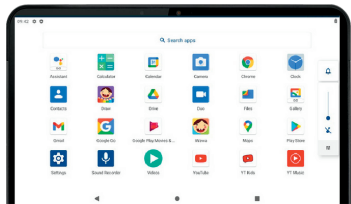

Ouderlijk bureaublad

Klik op het iWawa Kids-pictogram als u de bureaubladmodus voor kinderen opnieuw wilt openen

Ouderlijk bureaublad

Terug naar de kindermodus, zoek het pictogram "iWawa Kids" en klik erop.

DURAKID

8" KINDERTABLET PRO