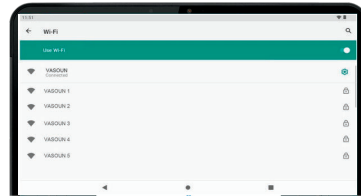

Opstarten & klik op iWawa Kids om de software te starten

Activeer de software

U moet de volgende machtigingen toestaan door OK te selecteren

Activeer de software

Geef iWawa toegang tot foto's, media en bestanden op uw apparaat

Gebruik WiFi

Schakel WiFi in en maak verbinding

Internetregister

Er is nog geen netwerk verbinding. Stel uw netwerk in door op WiFi-instelling te klikken

Internetregister

Klik op de knop "vastleggen" om de "iWaw Kids-softwareactivering" te vol tooi en.