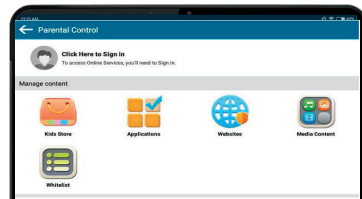

Gebruik WiFi

Schakel WiFi in en maak verbinding

Internetregister

Er is nog geen netwerk verbinding. Stel uw netwerk in door op WiFi-instelling te klikken

Internetregister

Klik op de knop "vastleggen" om de "iWaw Kids-softwareactivering" te vol tooi en.

Kids Desktop- startpagina

Kinderslot

Kinderen kunnen het kinder bureaublad niet verlaten zonder dat de ouders het wachtwoord invoeren

Ouderlijk toezicht

Ga terug naar ouderlijk toezicht en klik op Toepassing om de toepassings-bepaalde interface te openen

Apps filteren

Ouders kunnen apps selecteren die worden weergegeven op het kinderbureaublad

Kinderbureaublad

Apps worden alleen weergegeven op het kinderbureaublad wanneer ouders apps of games selecteren in de applicati interface