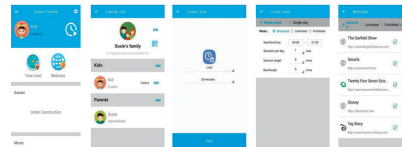

Apps filteren

Ouders kunnen apps selecteren die worden weergegeven op het kinderbureaublad

Kinderbureaublad

Apps worden alleen weergegeven op het kinderbureaublad wanneer ouders apps of games selecteren in de applicati interface

Media inhoud

Ouders kunnen specifieke mediabestanden voor kinderen maken. Kinderen kunnen genieten van hun eigen muziek, foto's en video's

Veilig surfen op het web

Ouders kunnen ook toegang tot de juiste websites voor kinderen creëren om te bezoeken

Ondersteuning voor meerdere accounts

Ieder kind kan zijn eigen account hebben en er kan onderscheiden worden wat ze spelen

Veilig surfen op het web

Ouders kunnen ook toegang tot de juiste websites voor kinderen creëren om te bezoeken

Ondersteuning voor meerdere accounts

Ieder kind kan zijn eigen account hebben en er kan onderscheiden worden wat ze spelen

Te bedienen op afstand

Ouders kunnen het tabblad op afstand bedienen vanaf hun mobiele telefoon