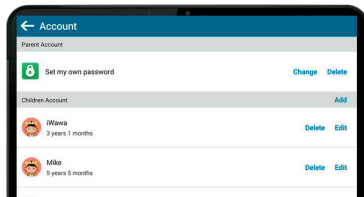

Apps filteren

Ouders kunnen apps selecteren die worden weergegeven op het kinderbureaublad

Kinderbureaublad

Apps worden alleen weergegeven op het kinderbureaublad wanneer ouders apps of games selecteren in de applicati interface

Ondersteuning voor meerdere accounts

Ieder kind kan zijn eigen account hebben en er kan onderscheiden worden wat ze spelen

Veilig surfen op het web

Ouders kunnen ook toegang tot de juiste websites voor kinderen creëren om te bezoeken

Ondersteuning voor meerdere accounts

Ieder kind kan zijn eigen account hebben en er kan onderscheiden worden wat ze spelen

Te bedienen op afstand

Ouders kunnen het tabblad op afstand bedienen vanaf hun mobiele telefoon