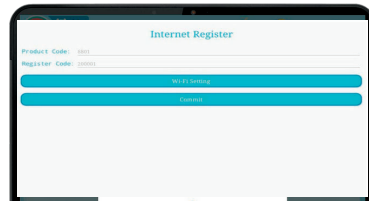

Opstarten & klik op iWawa Kids om de software te starten

Activeer de software

U moet de volgende machtigingen toestaan door OK te selecteren

Activeer de software

Geef iWawa toegang tot foto's, media en bestanden op uw apparaat

Gebruik WiFi

Schakel WiFi in en maak verbinding

Internetregister

Er is nog geen netwerk verbinding. Stel uw netwerk in door op WiFi-instelling te klikken

Internetregister

Klik op de knop "vastleggen" om de "iWaw Kids-softwareactivering" te vol tooi en.